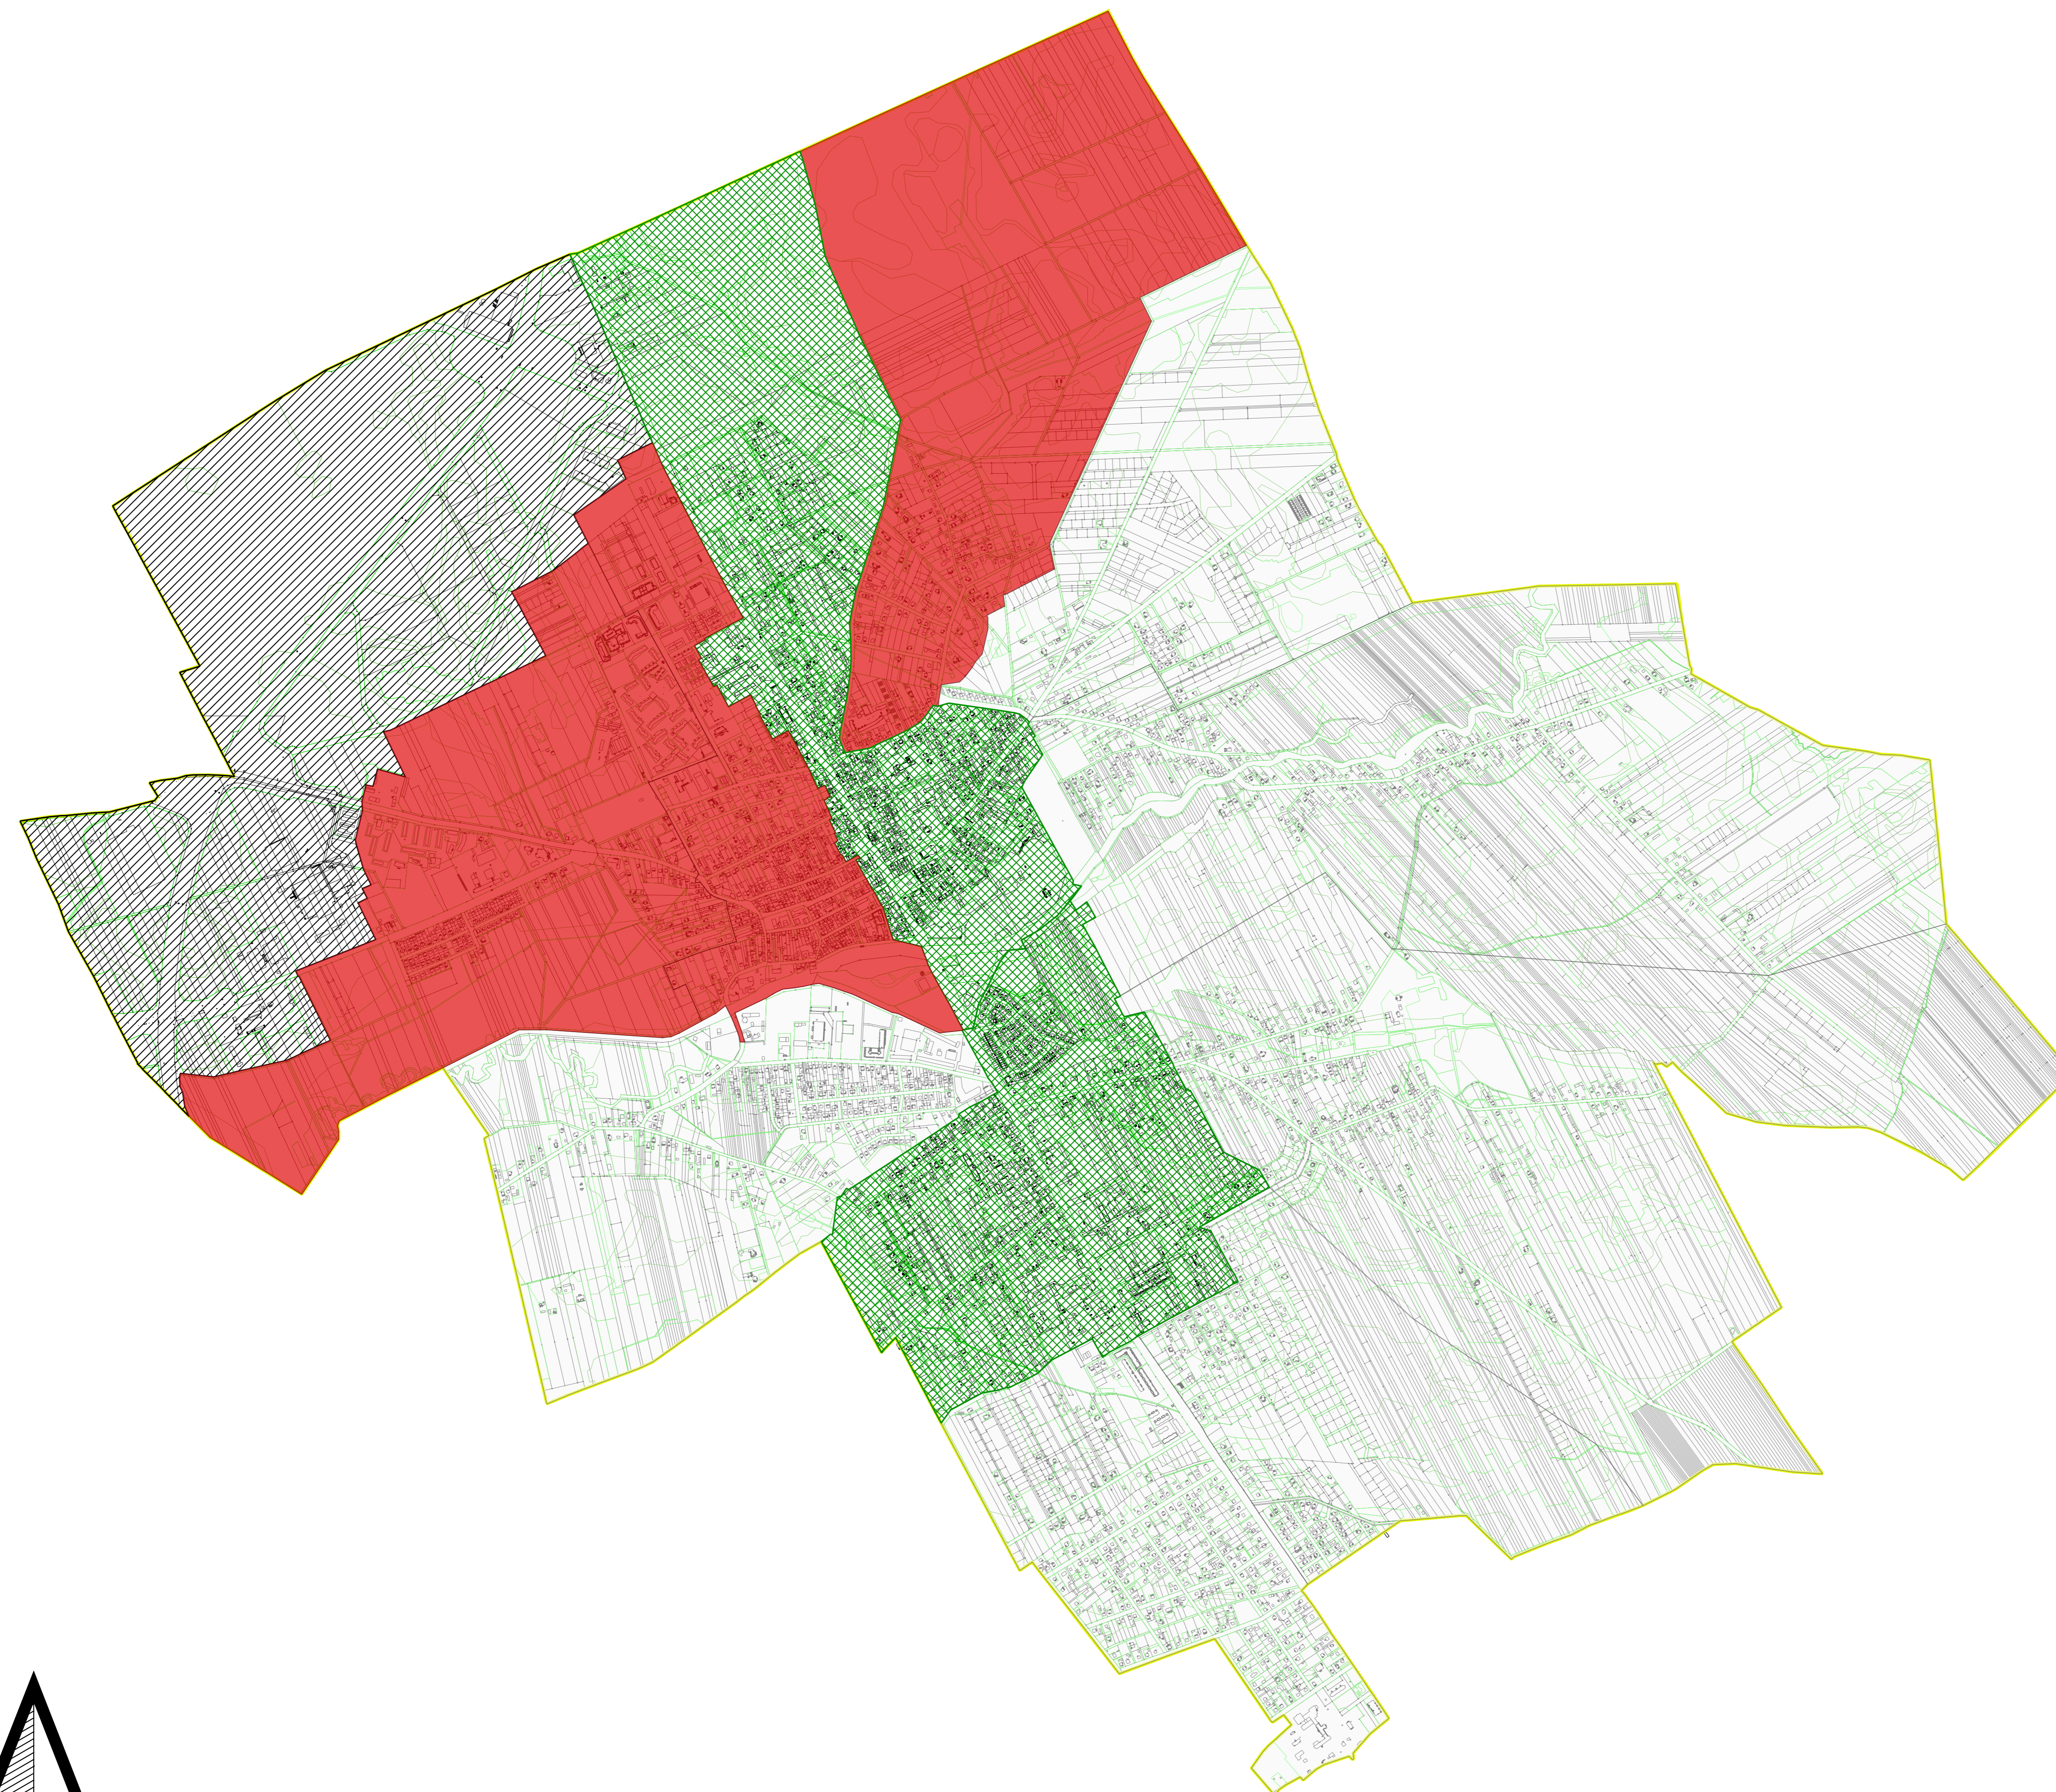

OBSZAR ZDEGRADOWANY I OBSZAR REWITALIZACJI W GRANICACH MIASTA GARWOLINA

Skala 1:5000

Legenda

-  obszar rewitalizacji
-  obszar zdegradowany
-  granica Miasta Garwolina
-  Strefa Aktywności Gospodarczej
i Strefa Produkcyjno-Składowa