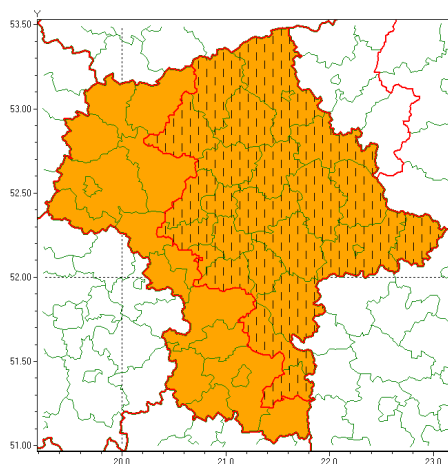

Zasięg ostrzeżeń w województwie

Burze z gradem
2021-07-28 12:22**WOJEWÓDZTWO MAZOWIECKIE**
OSTRZEŻENIA METEOROLOGICZNE ZBIORCZO NR 150
WYKAZ OBOWIĄZUJĄCYCH OSTRZEŻEŃ
o godz. 12:22 dnia 28.07.2021

Zjawisko/Stopień zagrożenia	Burze z gradem/2 ZMIANA
Obszar (w nawiasie numer ostrzeżenia dla powiatu)	powiaty: ciechanowski(76), garwoliński(73), kozienicki(73), legionowski(73), łosicki(79), makowski(80), miński(78), nowodworski(74), ostrołęcki(82), Ostrołęka(82), ostrowski(80), otwocki(75), piaseczyński(73), pruszkowski(71), przasnyski(79), pułtuski(76), Siedlce(79), siedlecki(79), sokołowski(79), Warszawa(73), warszawski zachodni(73), węgrowski(76), wołomiński(74), wyszkowski(74), zwoleński(73)
Ważność	od godz. 14:00 dnia 28.07.2021 do godz. 02:00 dnia 29.07.2021
Prawdopodobieństwo	80%
Przebieg	Prognozowane są burze, którym miejscami będą towarzyszyć opady deszczu od 20 mm do 30 mm, lokalnie do 40 mm oraz porywy wiatru do 100 km/h. Miejscami grad.
SMS	IMGW-PIB OSTRZEŻENIA: BURZE Z GRADEM/2 mazowieckie (25 powiatów) od 14:00/28.07 do 02:00/29.07.2021 deszcz 40 mm, grad, porywy 100 km/h. Dotyczy powiatów: ciechanowski, garwoliński, kozienicki, legionowski, łosicki, makowski, miński, nowodworski, ostrołęcki, Ostrołęka, ostrowski, otwocki, piaseczyński, pruszkowski, przasnyski, pułtuski, Siedlce, siedlecki, sokołowski, Warszawa, warszawski zachodni, węgrowski, wołomiński, wyszkowski i zwoleński.
RSO	Woj. mazowieckie (25 powiatów), IMGW-PIB wydał ostrzeżenie drugiego stopnia o burzach z gradem
Uwagi	Zmiana dotyczy podwyższenia stopnia ostrzeżenia. Ostrzeżenia mogą być aktualizowane.
Zjawisko/Stopień zagrożenia	Burze z gradem/2