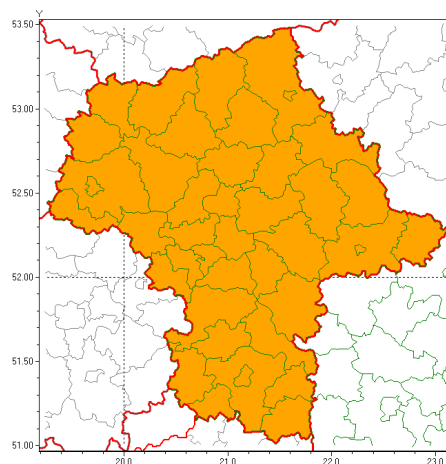

### Zasięg ostrzeżeń w województwie

Burze z gradem  
2021-07-26 06:58

Upał  
2021-07-26 06:58

**WOJEWÓDZTWO MAZOWIECKIE**  
**OSTRZEŻENIA METEOROLOGICZNE ZBIORCZO NR 147**  
**WYKAZ OBOWIAZUJĄCYCH OSTRZEŻEŃ**  
**o godz. 06:58 dnia 26.07.2021**

Zjawisko/Stopień zagrożenia	Burze z gradem/2
Obszar (w nawiasie numer ostrzeżenia dla powiatu)	powiaty: białobrzeski(70), ciechanowski(74), garwoliński(71), gostyniński(70), grodziski(69), grójecki(70), kozienicki(71), legionowski(71), lipski(71), łosicki(77), makowski(78), miński(76), mławski(75), nowodworski(72), ostrołęcki(80), Ostrołęka(80), ostrowski(78), otwocki(73), piaseczyński(71), Płock(71), płocki(71), płocki(72), pruszkowski(69), przasnyski(77), przysuski(70), pułtuski(74), Radom(71), radomski(71), Siedlce(77), siedlecki(77), sierpecki(74), sochaczewski(69), sokołowski(77), szydłowiecki(70), Warszawa(71), warszawski zachodni(71), węgrowski(74), wołomiński(72), wyszkowski(72), zwoleński(71), uromiński(72), yarrowski(70)
Ważność	od godz. 14:00 dnia 26.07.2021 do godz. 02:00 dnia 27.07.2021
Prawdopodobieństwo	80%
Przebieg	Prognozowane są burze, którym miejscami będą towarzyszyły ulewne opady deszczu od 30 mm do 40 mm, lokalnie w przypadku kumulacji opadów do 60 mm oraz porywy wiatru do 80 km/h. Miejscami grad.
SMS	IMGW-PIB OSTRZEGA: BURZE Z GRADEM/2 mazowieckie (wszystkie powiaty) od 14:00/26.07 do 02:00/27.07.2021 deszcz 60 mm, grad, porywy 80 km/h. Dotyczy powiatów: wszystkie powiaty.
RSO	Woj. mazowieckie (wszystkie powiaty), IMGW-PIB wydał ostrzeżenie drugiego stopnia o burzach z gradem
Uwagi	Ostrzeżenie może być aktualizowane.