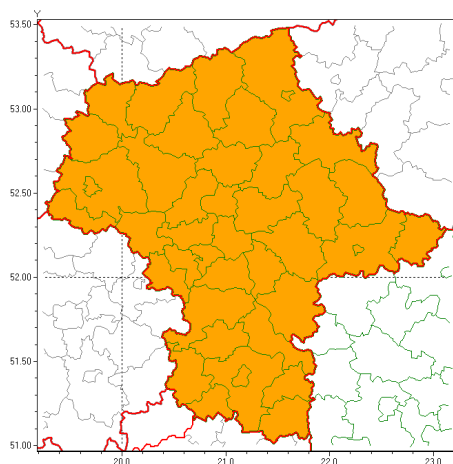

### Zasięg ostrzeżeń w województwie

Burze z gradem  
2021-07-26 06:58

Upał  
2021-07-26 06:58

**WOJEWÓDZTWO MAZOWIECKIE**  
**OSTRZEŻENIA METEOROLOGICZNE ZBIORCZO NR 147**  
**WYKAZ OBOWIAZUJĄCYCH OSTRZEŻEŃ**  
**o godz. 06:58 dnia 26.07.2021**

Zjawisko/Stopień zagrożenia	Burze z gradem/2
Obszar (w nawiasie numer ostrzeżenia dla powiatu)	powiaty: białobrzeski(70), ciechanowski(74), garwoliński(71), gostyniński(70), grodziski(69), grójecki(70), kozienicki(71), legionowski(71), lipski(71), łosicki(77), makowski(78), miński(76), mławski(75), nowodworski(72), ostrołęcki(80), Ostrołęka(80), ostrowski(78), otwocki(73), piaseczyński(71), Płock(71), płocki(71), płocki(72), pruszkowski(69), przasnyski(77), przysuski(70), pułtuski(74), Radom(71), radomski(71), Siedlce(77), siedlecki(77), sierpecki(74), sochaczewski(69), sokołowski(77), szydłowiecki(70), Warszawa(71), warszawski zachodni(71), węgrowski(74), wołomiński(72), wyszkowski(72), zwoleński(71), uromiński(72), yarrowski(70)
Ważność	od godz. 14:00 dnia 26.07.2021 do godz. 02:00 dnia 27.07.2021
Prawdopodobieństwo	80%
Przebieg	Prognozowane są burze, którym miejscami będą towarzyszyły ulewne opady deszczu od 30 mm do 40 mm, lokalnie w przypadku kumulacji opadów do 60 mm oraz porywy wiatru do 80 km/h. Miejscami grad.
SMS	IMGW-PIB OSTRZEGA: BURZE Z GRADEM/2 mazowieckie (wszystkie powiaty) od 14:00/26.07 do 02:00/27.07.2021 deszcz 60 mm, grad, porywy 80 km/h. Dotyczy powiatów: wszystkie powiaty.
RSO	Woj. mazowieckie (wszystkie powiaty), IMGW-PIB wydał ostrzeżenie drugiego stopnia o burzach z gradem
Uwagi	Ostrzeżenie może być aktualizowane.