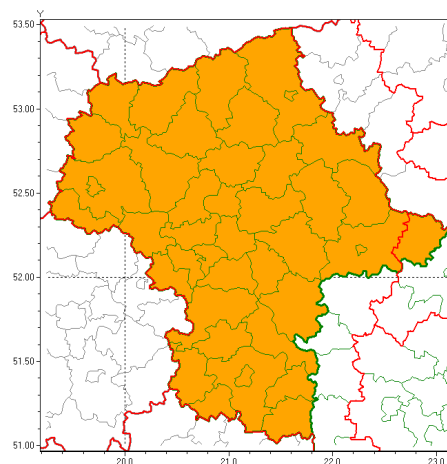

Zasięg ostrzeżeń w województwie

Burze z gradem
2021-07-09 12:07

Upał
2021-07-09 12:07

WOJEWÓDZTWO MAZOWIECKIE
OSTRZEŻENIA METEOROLOGICZNE ZBIORCZO NR 127
WYKAZ OBSZARÓW ZUCIANYCH OSTRZEŻENIAMI
o godz. 12:07 dnia 09.07.2021

Zjawisko/Stopień zagrożenia	Burze z gradem/1
Obszar (w nawiasie numer ostrzeżenia dla powiatu)	powiaty: łosicki(67)
Ważność	od godz. 16:00 dnia 09.07.2021 do godz. 06:00 dnia 10.07.2021
Prawdopodobieństwo	80%
Przebieg	Prognozowane są burze, którym miejscami będą towarzyszyć ulewne opady deszczu od 20 mm do 30 mm, lokalnie do 40 mm oraz porywy wiatru do 90 km/h. Miejscami grad.
SMS	IMGW-PIB OSTRZEŻENIA: BURZE Z GRADEM/1 mazowieckie (1 powiat) od 16:00/09.07 do 06:00/10.07.2021 deszcz 40 mm, grad, porywy 90 km/h. Dotyczy powiatów: łosicki.
RSO	Woj. mazowieckie (1 powiat), IMGW-PIB wydał ostrzeżenie pierwszego stopnia o burzach z gradem
Uwagi	Brak.
Zjawisko/Stopień zagrożenia	Burze z gradem/2