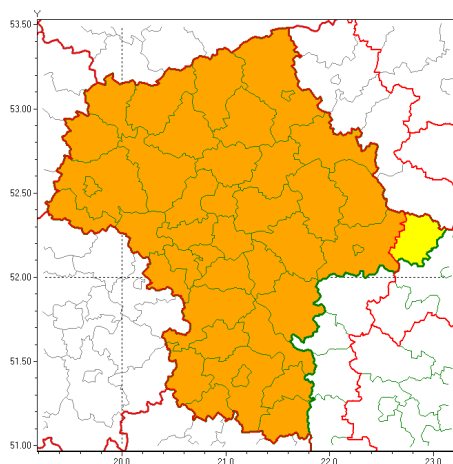

Zasięg ostrzeżeń w województwie

Burze z gradem
2021-07-09 12:07

Upał
2021-07-09 12:07

WOJEWÓDZTWO MAZOWIECKIE
OSTRZEŻENIA METEOROLOGICZNE ZBIORCZO NR 127
WYKAZ OBSZARÓW ZUCIANYCH OSTRZEŻENIAMI
o godz. 12:07 dnia 09.07.2021

Zjawisko/Stopień zagrożenia	Burze z gradem/1
Obszar (w nawiasie numer ostrzeżenia dla powiatu)	powiaty: łosicki(67)
Ważność	od godz. 16:00 dnia 09.07.2021 do godz. 06:00 dnia 10.07.2021
Prawdopodobieństwo	80%
Przebieg	Prognozowane są burze, którym miejscami będą towarzyszyć ulewne opady deszczu od 20 mm do 30 mm, lokalnie do 40 mm oraz porywy wiatru do 90 km/h. Miejscami grad.
SMS	IMGW-PIB OSTRZEŻENIA: BURZE Z GRADEM/1 mazowieckie (1 powiat) od 16:00/09.07 do 06:00/10.07.2021 deszcz 40 mm, grad, porywy 90 km/h. Dotyczy powiatów: łosicki.
RSO	Woj. mazowieckie (1 powiat), IMGW-PIB wydał ostrzeżenie pierwszego stopnia o burzach z gradem
Uwagi	Brak.
Zjawisko/Stopień zagrożenia	Burze z gradem/2