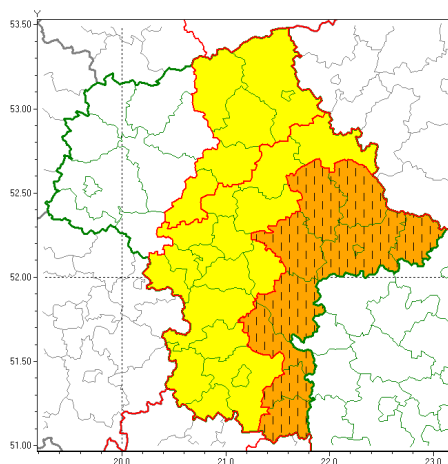

### Zasięg ostrzeżeń w województwie

Burze z gradem  
2021-07-01 12:20

## WOJEWÓDZTWO MAZOWIECKIE OSTRZEŻENIA METEOROLOGICZNE ZBIORCZO NR 112 WYKAZ OBYWÓW ZUJACYCH OSTRZEŻENIE o godz. 12:20 dnia 01.07.2021

<b>Zjawisko/Stopień zagrożenia</b>	Burze z gradem/1
<b>Obszar (w nawiasie numer ostrzeżenia dla powiatu)</b>	powiaty: makowski(63), nowodworski(56), ostrołęcki(65), Ostrołęka(65), przasnyski(62), pułtuski(59)
<b>Ważność</b>	od godz. 13:00 dnia 01.07.2021 do godz. 02:00 dnia 02.07.2021
<b>Prawdopodobieństwo</b>	80%
<b>Przebieg</b>	Prognozowane są burze, którym miejscami będą towarzyszyły opady deszczu od 20 mm do 30 mm, lokalnie do 40 mm oraz porywy wiatru do 90 km/h. Miejscami grad.
<b>SMS</b>	IMGW-PIB OSTRZEŻENIA: BURZE Z GRADEM/1 mazowieckie (6 powiatów) od 13:00/01.07 do 02:00/02.07.2021 deszcz 40 mm, grad, porywy 90 km/h. Dotyczy powiatów: makowski, nowodworski, ostrołęcki, Ostrołęka, przasnyski i pułtuski.
<b>RSO</b>	Woj. mazowieckie (6 powiatów), IMGW-PIB wydał ostrzeżenie pierwszego stopnia o burzach z gradem
<b>Uwagi</b>	Brak.
<b>Zjawisko/Stopień zagrożenia</b>	Burze z gradem/1
<b>Obszar (w nawiasie numer ostrzeżenia dla powiatu)</b>	powiaty: białobrzeski(55), grodziski(54), grójecki(55), legionowski(55), ostrowski(63), otwocki(57), piaseczyński(56), pruszkowski(54), przysuski(55), Radom(56), radomski(56), szydłowiecki(55), Warszawa(55), warszawski zachodni(55), wołomiński(55), wyszkowski(57), ywardowski(54)