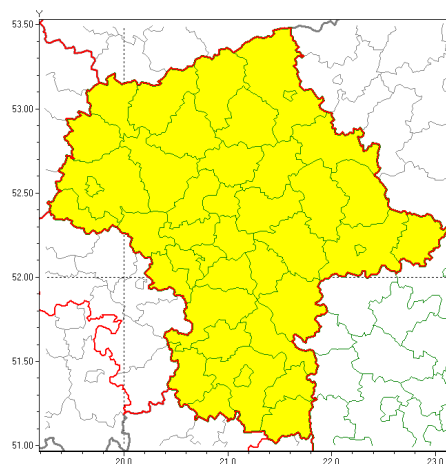

Zasięg ostrzeżeń w województwie

Burze z gradem
2021-06-30 07:39

Upał
2021-06-30 07:39

WOJEWÓDZTWO MAZOWIECKIE
OSTRZEŻENIA METEOROLOGICZNE ZBIORCZO NR 110
WYKAZ OBOWIAZUJĄCYCH OSTRZEŻEŃ
o godz. 07:39 dnia 30.06.2021

Zjawisko/Stopień zagrożenia	Burze z gradem/1
Obszar (w nawiasie numer ostrzeżenia dla powiatu)	powiaty: białobrzeski(54), ciechanowski(58), garwoliński(56), gostyniński(53), grodzki(53), grójecki(54), kozienicki(55), legionowski(54), lipski(55), łosicki(60), makowski(62), miński(58), mławski(59), nowodworski(55), ostrołęcki(64), Ostrołęka(64), ostrowski(62), otwocki(56), piaseczyński(55), Płock(54), płocki(54), płocki(55), pruszkowski(53), przasnyski(61), przysuski(54), pułtuski(58), Radom(55), radomski(55), Siedlce(60), siedlecki(60), sierpecki(58), sochaczewski(52), sokołowski(60), szydłowiecki(54), Warszawa(54), warszawski zachodni(54), węgrowski(57), wołomiński(54), wyszkowski(56), zwoleński(55), uromiński(56), yardowski(53)
Ważność	od godz. 13:00 dnia 30.06.2021 do godz. 02:00 dnia 01.07.2021
Prawdopodobieństwo	80%
Przebieg	Prognozowane są burze, którym miejscami będą towarzyszyły silne opady deszczu od 20 mm do 30 mm, lokalnie do 40 mm oraz porywy wiatru do 90 km/h. Miejscami grad.
SMS	IMGW-PIB OSTRZEŻENIA: BURZE Z GRADEM/1 mazowieckie (wszystkie powiaty) od 13:00/30.06 do 02:00/01.07.2021 deszcz 40 mm, grad, porywy 90 km/h. Dotyczy powiatów: wszystkie powiaty.
RSO	Woj. mazowieckie (wszystkie powiaty), IMGW-PIB wydał ostrzeżenie pierwszego stopnia o burzach z gradem
Uwagi	Brak.
Zjawisko/Stopień zagrożenia	Upał/1