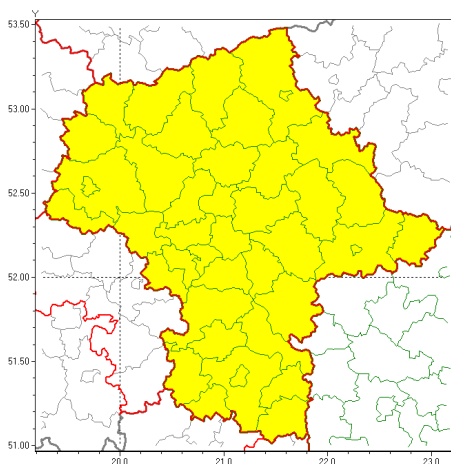

Zasięg ostrzeżeń w województwie

Burze z gradem
2021-06-30 07:39

Upał
2021-06-30 07:39

WOJEWÓDZTWO MAZOWIECKIE
OSTRZEŻENIA METEOROLOGICZNE ZBIORCZO NR 110
WYKAZ OBOWIAZUJĄCYCH OSTRZEŻEŃ
o godz. 07:39 dnia 30.06.2021

Zjawisko/Stopień zagrożenia	Burze z gradem/1
Obszar (w nawiasie numer ostrzeżenia dla powiatu)	powiaty: białobrzeski(54), ciechanowski(58), garwoliński(56), gostyniński(53), grodzki(53), grójecki(54), kozienicki(55), legionowski(54), lipski(55), łosicki(60), makowski(62), miński(58), mławski(59), nowodworski(55), ostrołęcki(64), Ostrołęka(64), ostrowski(62), otwocki(56), piaseczyński(55), Płock(54), płocki(54), płocki(55), pruszkowski(53), przasnyski(61), przysuski(54), pułtuski(58), Radom(55), radomski(55), Siedlce(60), siedlecki(60), sierpecki(58), sochaczewski(52), sokołowski(60), szydłowiecki(54), Warszawa(54), warszawski zachodni(54), węgrowski(57), wołomiński(54), wyszkowski(56), zwoleński(55), uromiński(56), yardowski(53)
Ważność	od godz. 13:00 dnia 30.06.2021 do godz. 02:00 dnia 01.07.2021
Prawdopodobieństwo	80%
Przebieg	Prognozowane są burze, którym miejscami będą towarzyszyły silne opady deszczu od 20 mm do 30 mm, lokalnie do 40 mm oraz porywy wiatru do 90 km/h. Miejscami grad.
SMS	IMGW-PIB OSTRZEŻENIA: BURZE Z GRADEM/1 mazowieckie (wszystkie powiaty) od 13:00/30.06 do 02:00/01.07.2021 deszcz 40 mm, grad, porywy 90 km/h. Dotyczy powiatów: wszystkie powiaty.
RSO	Woj. mazowieckie (wszystkie powiaty), IMGW-PIB wydał ostrzeżenie pierwszego stopnia o burzach z gradem
Uwagi	Brak.
Zjawisko/Stopień zagrożenia	Upał/1