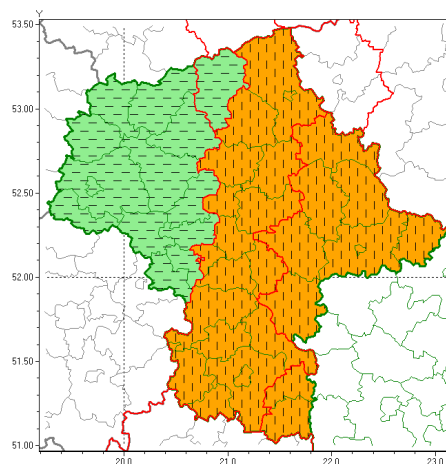

Zasięg ostrzeżeń w województwie

Burze z gradem
2021-06-23 12:06

Upał
2021-06-23 12:06

WOJEWÓDZTWO MAZOWIECKIE
OSTRZEŻENIA METEOROLOGICZNE ZBIORCZO NR 96
WYKAZ OBSZARÓW ZUCIĄGNIĘTYCH OSTRZEŻENIAMI
o godz. 12:06 dnia 23.06.2021

Zjawisko/Stopień zagrożenia	Upał/2 ODWOŁANIE
Obszar (w nawiasie numer ostrzeżenia dla powiatu)	powiaty: ciechanowski(53), gostyniński(49), grodziski(49), mławski(55), nowodworski(50), Płock(50), płocki(50), płoński(50), przasnyski(56), sierpecki(54), sochaczewski(48), warszawski zachodni(49), uromiński(52), yrardowski(49)
Czas odwołania	godz. 12:06 dnia 23.06.2021
Przyczyna	Zjawisko zakończyło się
SMS	IMGW-PIB INFORMUJE: UPAŁ/- mazowieckie (14 powiatów) 12:06/23.06.2021 ZJAWISKO ZAKOŃCZYŁO SIĘ. Dotyczy powiatów: ciechanowski, gostyniński, grodziski, mławski, nowodworski, Płock, płocki, płoński, przasnyski, sierpecki, sochaczewski, warszawski zachodni, uromiński i yrardowski.
RSO	Woj. mazowieckie (14 powiatów), IMGW-PIB odwołał ostrzeżenie drugiego stopnia o upałach
Uwagi	Brak
Zjawisko/Stopień zagrożenia	Burze z gradem/2 ZMIANA
Obszar (w nawiasie numer ostrzeżenia dla powiatu)	powiaty: białobrzeski(48), garwoliński(50), grójecki(48), kozienicki(49), legionowski(50), lipski(49), łosicki(55), makowski(58), miński(54), ostrołęcki(60), Ostrołęka(60), ostrowski(58), otwocki(52), piaseczyński(51), pruszkowski(50), przasnyski(58), przysuski(48), pułtuski(54), Radom(49), radomski(49), Siedlce(55), siedlecki(55), sokołowski(55), szydłowiecki(48), Warszawa(50), węgrowski(53), wołomiński(50), wyszkowski(52), zwoleński(49)
Ważność	od godz. 12:06 dnia 23.06.2021 do godz. 02:00 dnia 24.06.2021