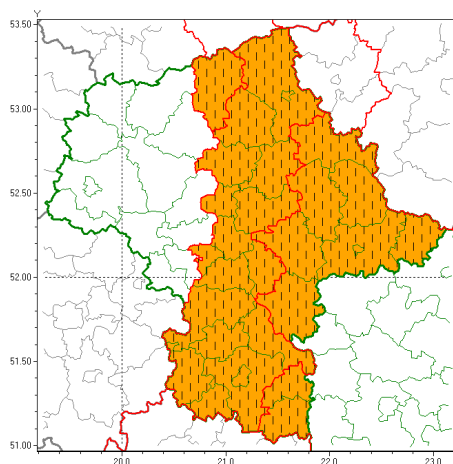

Zasięg ostrzeżeń w województwie

Burze z gradem
2021-06-23 12:06

Upał
2021-06-23 12:06

WOJEWÓDZTWO MAZOWIECKIE
OSTRZEŻENIA METEOROLOGICZNE ZBIORCZO NR 96
WYKAZ OBSZARÓW ZUCIĄGNIĘTYCH OSTRZEŻENIAMI
o godz. 12:06 dnia 23.06.2021

Zjawisko/Stopień zagrożenia	Upał/2 ODWOŁANIE
Obszar (w nawiasie numer ostrzeżenia dla powiatu)	powiaty: ciechanowski(53), gostyniński(49), grodziski(49), mławski(55), nowodworski(50), Płock(50), płocki(50), płoński(50), przasnyski(56), sierpecki(54), sochaczewski(48), warszawski zachodni(49), uromiński(52), yrardowski(49)
Czas odwołania	godz. 12:06 dnia 23.06.2021
Przyczyna	Zjawisko zakończyło się
SMS	IMGW-PIB INFORMUJE: UPAŁ/- mazowieckie (14 powiatów) 12:06/23.06.2021 ZJAWISKO ZAKOŃCZYŁO SIĘ. Dotyczy powiatów: ciechanowski, gostyniński, grodziski, mławski, nowodworski, Płock, płocki, płoński, przasnyski, sierpecki, sochaczewski, warszawski zachodni, uromiński i yrardowski.
RSO	Woj. mazowieckie (14 powiatów), IMGW-PIB odwołał ostrzeżenie drugiego stopnia o upałach
Uwagi	Brak
Zjawisko/Stopień zagrożenia	Burze z gradem/2 ZMIANA
Obszar (w nawiasie numer ostrzeżenia dla powiatu)	powiaty: białobrzeski(48), garwoliński(50), grójecki(48), kozienicki(49), legionowski(50), lipski(49), łosicki(55), makowski(58), miński(54), ostrołęcki(60), Ostrołęka(60), ostrowski(58), otwocki(52), piaseczyński(51), pruszkowski(50), przasnyski(58), przysuski(48), pułtuski(54), Radom(49), radomski(49), Siedlce(55), siedlecki(55), sokołowski(55), szydłowiecki(48), Warszawa(50), węgrowski(53), wołomiński(50), wyszkowski(52), zwoleński(49)
Ważność	od godz. 12:06 dnia 23.06.2021 do godz. 02:00 dnia 24.06.2021