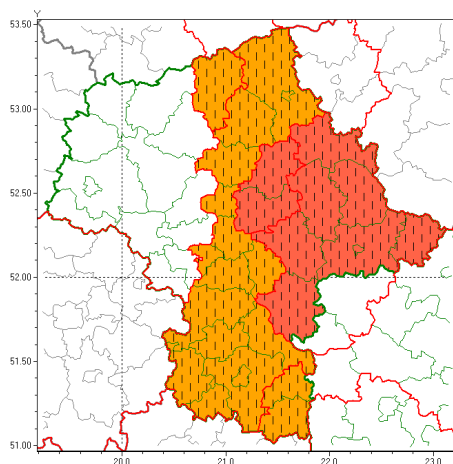

Zasięg ostrzeżeń w województwie

Burze z gradem
2021-06-23 13:30

Upał
2021-06-23 13:30

WOJEWÓDZTWO MAZOWIECKIE **OSTRZEŻENIA METEOROLOGICZNE ZBIORCZO NR 97** **WYKAZ OBLICZONYCH CYCH OSTRZEŻEŃ** **o godz. 13:30 dnia 23.06.2021**

Zjawisko/Stopień zagrożenia	Burze z gradem/3 ZMIANA
Obszar (w nawiasie numer ostrzeżenia dla powiatu)	powiaty: garwoliński(50), łosicki(55), miński(54), ostrowski(58), Siedlce(55), siedlecki(55), sokołowski(55), węgrowski(53), wołomiński(50), wyszkowski(52)
Ważność	od godz. 13:30 dnia 23.06.2021 do godz. 02:00 dnia 24.06.2021
Prawdopodobieństwo	80%
Przebieg	Obserwowane i prognozowane są burze, którym towarzyszą nawalne opady deszczu, a ich suma może wynieść do 100 mm. Porywy wiatru do 100 km/h. Duży grad.
SMS	IMGW-PIB OSTRZEŻENIA: BURZE Z GRADEM/3 mazowieckie (10 powiatów) od 13:30/23.06 do 02:00/24.06.2021 deszcz 100 mm, grad, porywy 100 km/h. Dotyczy powiatów: garwoliński, łosicki, miński, ostrowski, Siedlce, siedlecki, sokołowski, węgrowski, wołomiński i wyszkowski.
RSO	Woj. mazowieckie (10 powiatów), IMGW-PIB wydał ostrzeżenie trzeciego stopnia o burzach z gradem
Uwagi	Podniesienie stopnia ostrzeżenia.
Zjawisko/Stopień zagrożenia	Burze z gradem/2 ZMIANA
Obszar (w nawiasie numer ostrzeżenia dla powiatu)	powiaty: białobrzeski(48), grójecki(48), kozienicki(49), legionowski(50), lipski(49), makowski(58), ostrołęcki(60), Ostrołęka(60), otwocki(52), piaseczyński(51), przyski(50), przasnyski(58), przysuski(48), pułtuski(54), Radom(49), radomski(49), szydłowiecki(48), Warszawa(50), zwoleński(49)