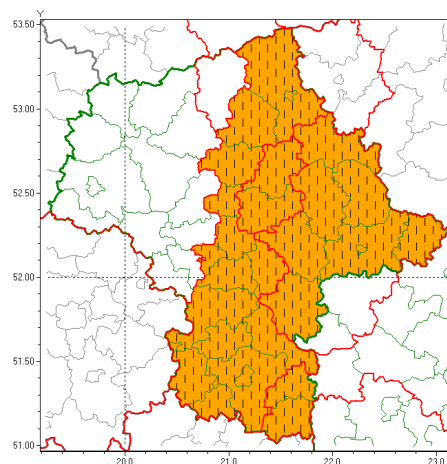

Zasięg ostrzeżeń w województwie

Burze z gradem
2021-06-23 13:30

Upał
2021-06-23 13:30

WOJEWÓDZTWO MAZOWIECKIE **OSTRZEŻENIA METEOROLOGICZNE ZBIORCZO NR 97** **WYKAZ OBLICZONYCH CYCH OSTRZEŻEŃ** **o godz. 13:30 dnia 23.06.2021**

Zjawisko/Stopień zagrożenia	Burze z gradem/3 ZMIANA
Obszar (w nawiasie numer ostrzeżenia dla powiatu)	powiaty: garwoliński(50), łosicki(55), miński(54), ostrowski(58), Siedlce(55), siedlecki(55), sokołowski(55), węgrowski(53), wołomiński(50), wyszkowski(52)
Ważność	od godz. 13:30 dnia 23.06.2021 do godz. 02:00 dnia 24.06.2021
Prawdopodobieństwo	80%
Przebieg	Obserwowane i prognozowane są burze, którym towarzyszą nawalne opady deszczu, a ich suma może wynieść do 100 mm. Porywy wiatru do 100 km/h. Duży grad.
SMS	IMGW-PIB OSTRZEŻENIA: BURZE Z GRADEM/3 mazowieckie (10 powiatów) od 13:30/23.06 do 02:00/24.06.2021 deszcz 100 mm, grad, porywy 100 km/h. Dotyczy powiatów: garwoliński, łosicki, miński, ostrowski, Siedlce, siedlecki, sokołowski, węgrowski, wołomiński i wyszkowski.
RSO	Woj. mazowieckie (10 powiatów), IMGW-PIB wydał ostrzeżenie trzeciego stopnia o burzach z gradem
Uwagi	Podniesienie stopnia ostrzeżenia.
Zjawisko/Stopień zagrożenia	Burze z gradem/2 ZMIANA
Obszar (w nawiasie numer ostrzeżenia dla powiatu)	powiaty: białobrzeski(48), grójecki(48), kozienicki(49), legionowski(50), lipski(49), makowski(58), ostrołęcki(60), Ostrołęka(60), otwocki(52), piaseczyński(51), przyski(50), przasnyski(58), przysuski(48), pułtuski(54), Radom(49), radomski(49), szydłowiecki(48), Warszawa(50), zwoleński(49)