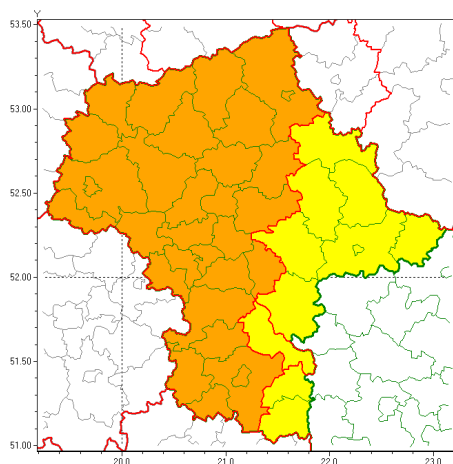

Zasięg ostrzeżeń w województwie

Burze z gradem
2021-06-22 11:55

Upał
2021-06-22 11:55

WOJEWÓDZTWO MAZOWIECKIE
OSTRZEŻENIA METEOROLOGICZNE ZBIORCZO NR 93
WYKAZ OBOWIĄZUJĄCYCH OSTRZEŻEŃ
o godz. 11:55 dnia 22.06.2021

Zjawisko/Stopień zagrożenia	Burze z gradem/1
Obszar (w nawiasie numer ostrzeżenia dla powiatu)	powiaty: garwoliński(49), kozienicki(48), lipski(48), łosicki(54), miński(53), ostrowski(57), Siedlce(54), siedlecki(54), sokołowski(54), węgrowski(52), zwoliński(48)
Ważność	od godz. 15:00 dnia 22.06.2021 do godz. 06:00 dnia 23.06.2021
Prawdopodobieństwo	80%
Przebieg	Prognozowane są burze, którym miejscami będą towarzyszyć opady deszczu do 30 mm, lokalnie do 40 mm oraz porywy wiatru do 90 km/h. Miejscami grad.
SMS	IMGW-PIB OSTRZEŻENIA: BURZE Z GRADEM/1 mazowieckie (11 powiatów) od 15:00/22.06 do 06:00/23.06.2021 deszcz 40 mm, grad, porywy 90 km/h. Dotyczy powiatów: garwoliński, kozienicki, lipski, łosicki, miński, ostrowski, Siedlce, siedlecki, sokołowski, węgrowski i zwoliński.
RSO	Woj. mazowieckie (11 powiatów), IMGW-PIB wydał ostrzeżenie pierwszego stopnia o burzach z gradem
Uwagi	Brak.
Zjawisko/Stopień zagrożenia	Burze z gradem/2