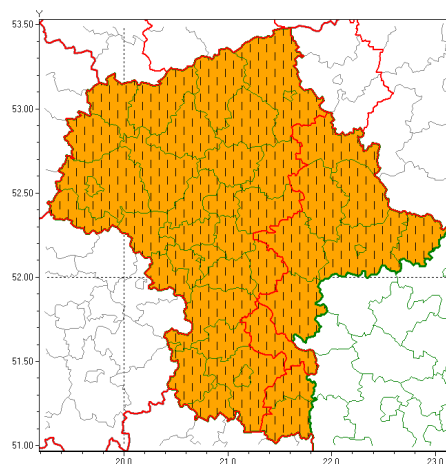

Zasięg ostrzeżeń w województwie

Burze z gradem
2021-06-22 11:55

Upał
2021-06-22 11:55

WOJEWÓDZTWO MAZOWIECKIE
OSTRZEŻENIA METEOROLOGICZNE ZBIORCZO NR 93
WYKAZ OBOWIĄZUJĄCYCH OSTRZEŻEŃ
o godz. 11:55 dnia 22.06.2021

Zjawisko/Stopień zagrożenia	Burze z gradem/1
Obszar (w nawiasie numer ostrzeżenia dla powiatu)	powiaty: garwoliński(49), kozienicki(48), lipski(48), łosicki(54), miński(53), ostrowski(57), Siedlce(54), siedlecki(54), sokołowski(54), węgrowski(52), zwoliński(48)
Ważność	od godz. 15:00 dnia 22.06.2021 do godz. 06:00 dnia 23.06.2021
Prawdopodobieństwo	80%
Przebieg	Prognozowane są burze, którym miejscami będą towarzyszyć opady deszczu do 30 mm, lokalnie do 40 mm oraz porywy wiatru do 90 km/h. Miejscami grad.
SMS	IMGW-PIB OSTRZEŻENIA: BURZE Z GRADEM/1 mazowieckie (11 powiatów) od 15:00/22.06 do 06:00/23.06.2021 deszcz 40 mm, grad, porywy 90 km/h. Dotyczy powiatów: garwoliński, kozienicki, lipski, łosicki, miński, ostrowski, Siedlce, siedlecki, sokołowski, węgrowski i zwoliński.
RSO	Woj. mazowieckie (11 powiatów), IMGW-PIB wydał ostrzeżenie pierwszego stopnia o burzach z gradem
Uwagi	Brak.
Zjawisko/Stopień zagrożenia	Burze z gradem/2