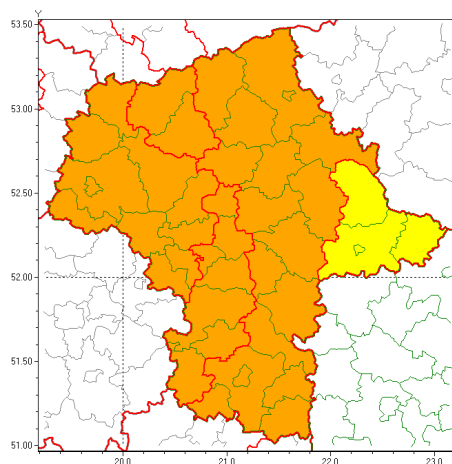

Zasięg ostrzeżeń w województwie

Burze z gradem  
2020-08-22 12:55

Upał  
2020-08-22 12:55

**WOJEWÓDZTWO MAZOWIECKIE**  
**OSTRZEŻENIA METEOROLOGICZNE ZBIORCZO NR 141**  
**WYKAZ OBSZARÓW ZUCIANYCH OSTRZEŻENIAMI**  
**o godz. 12:55 dnia 22.08.2020**

<b>Zjawisko/Stopień zagrożenia</b>	Burze z gradem/1
<b>Obszar (w nawiasie numer ostrzeżenia dla powiatu)</b>	powiaty: łosicki(73), Siedlce(73), siedlecki(73), sokołowski(72)
<b>Ważność</b>	od godz. 18:00 dnia 22.08.2020 do godz. 03:00 dnia 23.08.2020
<b>Prawdopodobieństwo</b>	75%
<b>Przebieg</b>	Prognozuje się wystąpienie burz z opadami deszczu miejscami od 20 mm do 30 mm, lokalnie do 40 mm oraz porywami wiatru do 80 km/h. Miejscami grad.
<b>SMS</b>	IMGW-PIB OSTRZEGA: BURZE Z GRADEM/1 mazowieckie (4 powiaty) od 18:00/22.08 do 03:00/23.08.2020 deszcz 40 mm, porywy 80 km/h, miejscami grad. Dotyczy powiatów: łosicki, Siedlce, siedlecki i sokołowski.
<b>RSO</b>	Woj. mazowieckie (4 powiaty), IMGW-PIB wydał ostrzeżenie pierwszego stopnia o burzach z gradem
<b>Uwagi</b>	Brak.
<b>Zjawisko/Stopień zagrożenia</b>	Burze z gradem/2
<b>Obszar (w nawiasie numer ostrzeżenia dla powiatu)</b>	powiaty: białobrzeski(70), garwoliński(80), grójecki(70), kozienicki(80), legionowski(65), lipski(75), makowski(64), miński(70), ostrołęcki(64), Ostrołęka(64), ostrowski(68), otwocki(68), piaseczyński(65), pruszkowski(61), przasnyski(62), przysuski(70), pułtuski(65), Radom(74), radomski(74), szydłowiecki(73), Warszawa(62), węgrowski(71), wołomiński(65), wyszkowski(67), żwoleński(76)