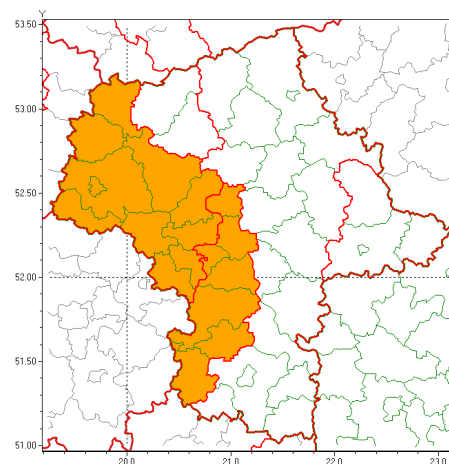

Zasięg ostrzeżeń w województwie

Burze z gradem  
2020-08-22 12:55

Upał  
2020-08-22 12:55

**WOJEWÓDZTWO MAZOWIECKIE**  
**OSTRZEŻENIA METEOROLOGICZNE ZBIORCZO NR 141**  
**WYKAZ OBSZARÓW ZUCIANYCH OSTRZEŻENIAMI**  
**o godz. 12:55 dnia 22.08.2020**

<b>Zjawisko/Stopień zagrożenia</b>	Burze z gradem/1
<b>Obszar (w nawiasie numer ostrzeżenia dla powiatu)</b>	powiaty: łosicki(73), Siedlce(73), siedlecki(73), sokołowski(72)
<b>Ważność</b>	od godz. 18:00 dnia 22.08.2020 do godz. 03:00 dnia 23.08.2020
<b>Prawdopodobieństwo</b>	75%
<b>Przebieg</b>	Prognozuje się wystąpienie burz z opadami deszczu miejscami od 20 mm do 30 mm, lokalnie do 40 mm oraz porywami wiatru do 80 km/h. Miejscami grad.
<b>SMS</b>	IMGW-PIB OSTRZEGA: BURZE Z GRADEM/1 mazowieckie (4 powiaty) od 18:00/22.08 do 03:00/23.08.2020 deszcz 40 mm, porywy 80 km/h, miejscami grad. Dotyczy powiatów: łosicki, Siedlce, siedlecki i sokołowski.
<b>RSO</b>	Woj. mazowieckie (4 powiaty), IMGW-PIB wydał ostrzeżenie pierwszego stopnia o burzach z gradem
<b>Uwagi</b>	Brak.
<b>Zjawisko/Stopień zagrożenia</b>	Burze z gradem/2
<b>Obszar (w nawiasie numer ostrzeżenia dla powiatu)</b>	powiaty: białobrzeski(70), garwoliński(80), grójecki(70), kozienicki(80), legionowski(65), lipski(75), makowski(64), miński(70), ostrołęcki(64), Ostrołęka(64), ostrowski(68), otwocki(68), piaseczyński(65), pruszkowski(61), przasnyski(62), przysuski(70), pułtuski(65), Radom(74), radomski(74), szydłowiecki(73), Warszawa(62), węgrowski(71), wołomiński(65), wyszkowski(67), żwoleński(76)