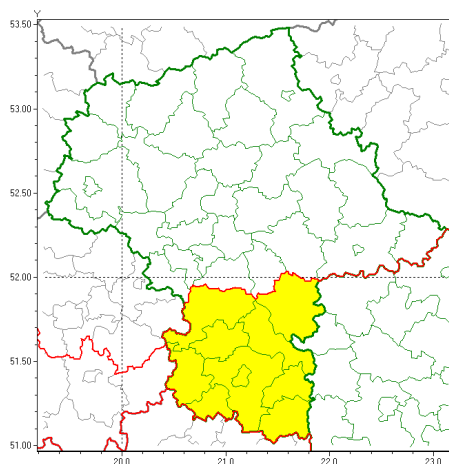

www: www.pogodynka.pl

Zasięg ostrzeżeń w województwie

Burze z gradem
2020-08-11 13:44

WOJEWÓDZTWO MAZOWIECKIE
OSTRZEŻENIA METEOROLOGICZNE ZBIORCZO NR 132
WYKAZ OBSZARÓW ZUCIANYCH OSTRZEŻENIAMI
o godz. 13:44 dnia 11.08.2020

Zjawisko/Stopień zagrożenia	Burze z gradem/1
Obszar (w nawiasie numer ostrzeżenia dla powiatu)	powiaty: białobrzeski(66), garwoliński(77), grójecki(66), kozienicki(77), lipski(72), przysuski(66), Radom(71), radomski(71), szydłowiecki(70), zwoleński(73)
Ważność	od godz. 13:50 dnia 11.08.2020 do godz. 22:00 dnia 11.08.2020
Prawdopodobieństwo	80%
Przebieg	Obserwuje się i prognozuje dalsze występowanie burzdeszczu miejscami od 20 mm do 30 mm oraz porywami wiatru do 70 km/h. Miejscami grad.
SMS	IMGW-PIB OSTRZEŻENIA: BURZE Z GRADEM/1 mazowieckie (10 powiatów) od 13:50/11.08 do 22:00/11.08.2020 deszcz 20-300 mm, porywy 70 km/h. Dotyczy powiatów: białobrzeski, garwoliński, grójecki, kozienicki, lipski, przysuski, Radom, radomski, szydłowiecki i zwoleński.
RSO	Woj. mazowieckie (10 powiatów), IMGW-PIB wydał ostrzeżenie pierwszego stopnia o burzach z gradem
Uwagi	Brak.
Dyrektor synoptyk IMGW-PIB	Anna Woźniak