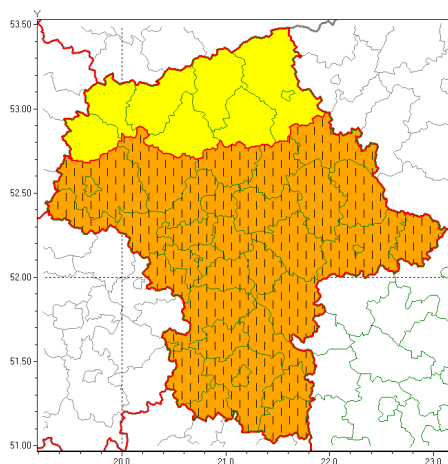

Zasięg ostrzeżeń w województwie

Upał  
2020-08-08 12:00

**WOJEWÓDZTWO MAZOWIECKIE**  
**OSTRZEŻENIA METEOROLOGICZNE ZBIORCZO NR 130**  
**WYKAZ OBSZARÓW ZUCIANYCH OSTRZEŻENIAMI**  
**o godz. 12:00 dnia 08.08.2020**

Zjawisko/Stopień zagrożenia	Upał/1
Obszar (w nawiasie numer ostrzeżenia dla powiatu)	powiaty: ciechanowski(56), makowski(62), mławski(56), ostrołęcki(62), Ostrołęka(62), przasnyski(60), sierpecki(51), uroński(53)
Ważność	od godz. 12:10 dnia 08.08.2020 do godz. 19:00 dnia 09.08.2020
Prawdopodobieństwo	80%
Przebieg	Prognozuje się upały. Temperatura maksymalna w dzień od 28°C do 31°C. Temperatura minimalna w nocy od 16°C do 18°C.
SMS	IMGW-PIB OSTRZEŻENIA: UPAŁ/1 mazowieckie (8 powiatów) od 12:10/08.08 do 19:00/09.08.2020 temp. maks 31 st, temp min 16 st. Dotyczy powiatów: ciechanowski, makowski, mławski, ostrołęcki, Ostrołęka, przasnyski, sierpecki i uroński.
RSO	Woj. mazowieckie (8 powiatów), IMGW-PIB wydał ostrzeżenie pierwszego stopnia o upałach
Uwagi	Brak.
Zjawisko/Stopień zagrożenia	Upał/2 ZMIANA
Obszar (w nawiasie numer ostrzeżenia dla powiatu)	powiaty: białobrzeski(64), garwoliński(75), gostyniński(54), grodziski(57), grójecki(64), kozienicki(75), legionowski(61), lipski(70), łosicki(69), miński(67), nowodworski(56), ostrowski(65), otwocki(64), piaseczyński(60), Płock(54), płocki(54), płoński(55), pruszkowski(56), przysuski(64), pułtuski(62), Radom(69), radomski(69), Siedlce(69), siedlecki(69), sochaczewski(56), sokołowski(68), szydlowiecki(68), Warszawa(58), warszawski zachodni(55), węgrowski(68), wołomiński(62), wyszkowski(64), zwoleński(71), żyrardowski(58)